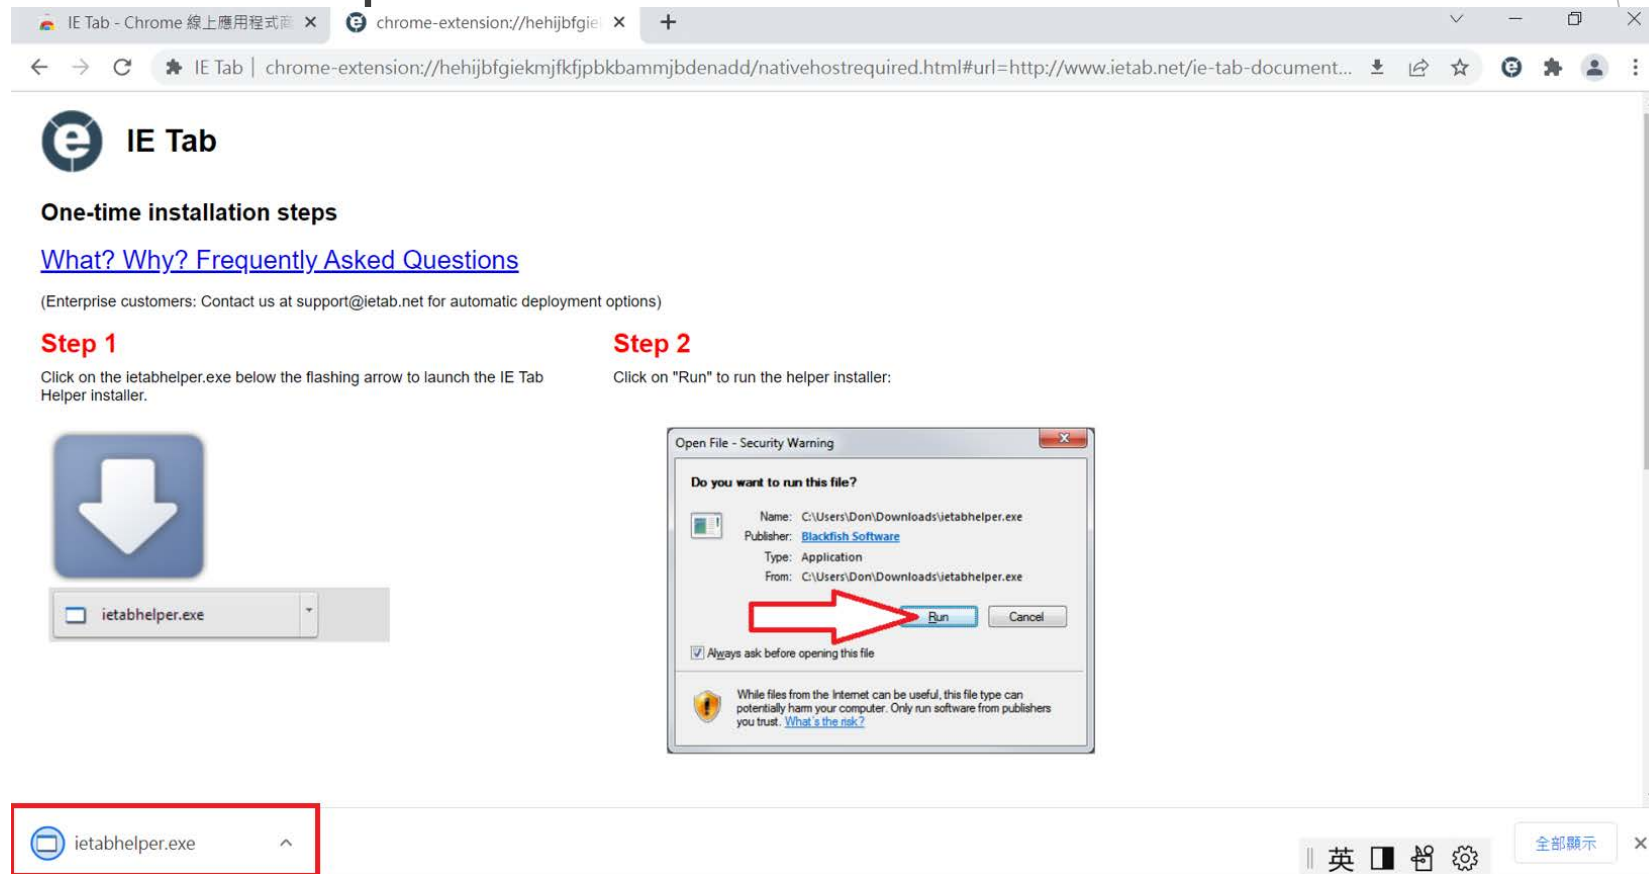

Chrome 瀏覽器安裝IE Tab套件使用公文系統

- ▶ Step5 點擊右上方「擴充功能」圖示，再點擊「固定」圖示將IE Tab固定在上方工具列

固定後，工具列即會出現IE Tab圖示

Chrome 瀏覽器安裝 IE Tab 套件使用公文系統

- ▶ Step6 點擊右上方「IE Tab」圖示，會自動下載 ietabhelper.exe，點擊執行 ietabhelper.exe，即可完成前置設定作業