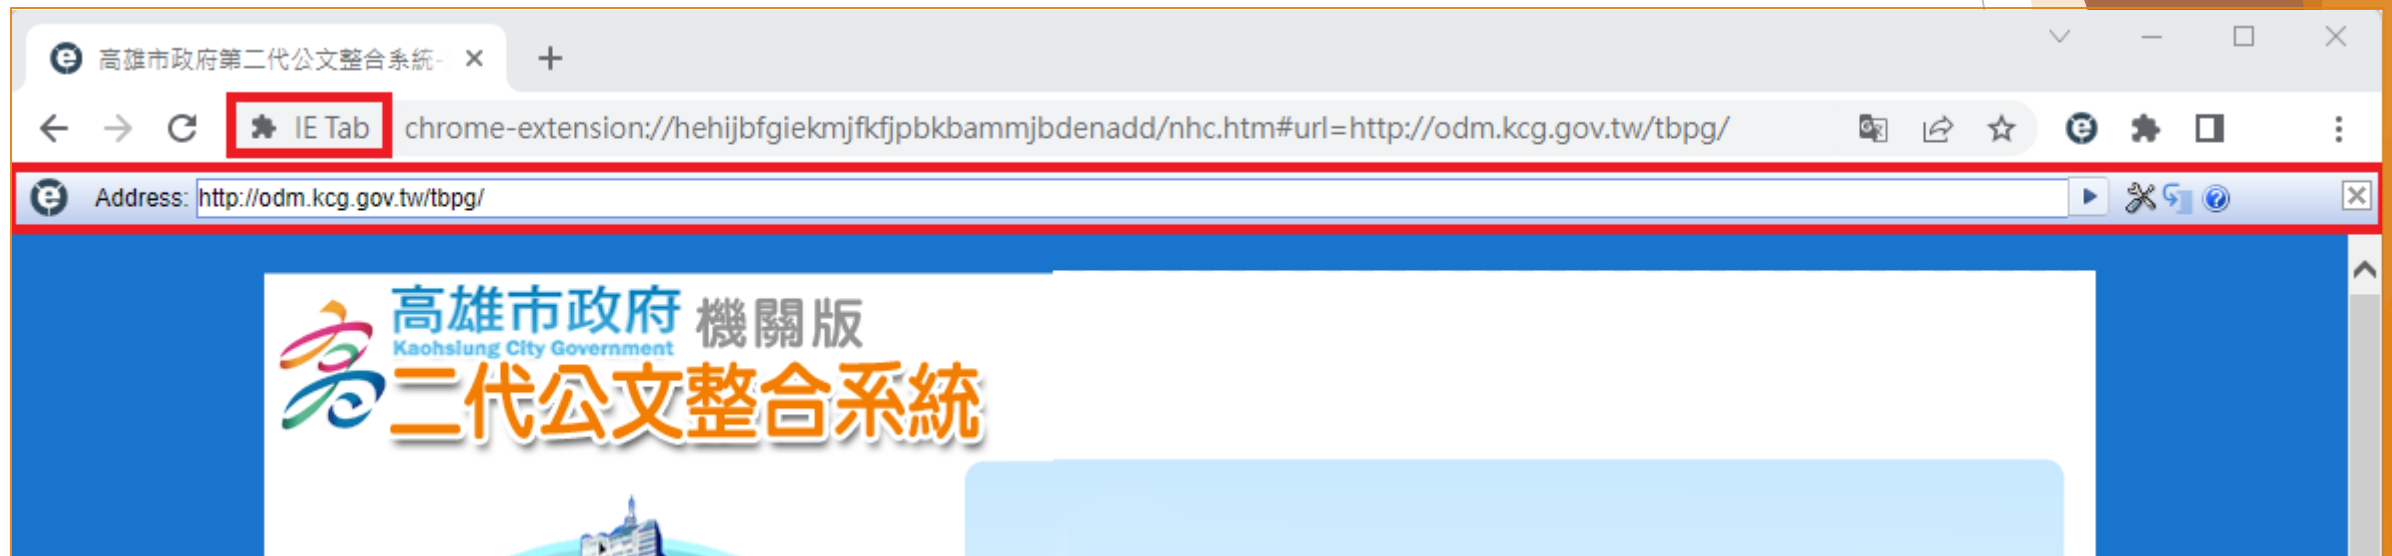

點擊執行

|| 英 | 智 | 設定

全部顯示 x

Chrome 瀏覽器安裝IE Tab套件使用公文系統

- ▶ Step7 點擊右上角IE Tab按鈕，即可進入IE模式

Chrome 瀏覽器安裝IE Tab套件使用公文系統

- ▶ 網址列前方有出現IE Tab文字，代表目前正在使用IE模式，下方會額外出現一行網址列，輸入公文系統網址即可使用

- ▶ 機關版網址：<http://odm.kcg.gov.tw>
- ▶ 學校版網址：<https://odm.kh.edu.tw>
- ▶ 離線版筆硯：<C:/eic/docnet/formbinder/login.htm>