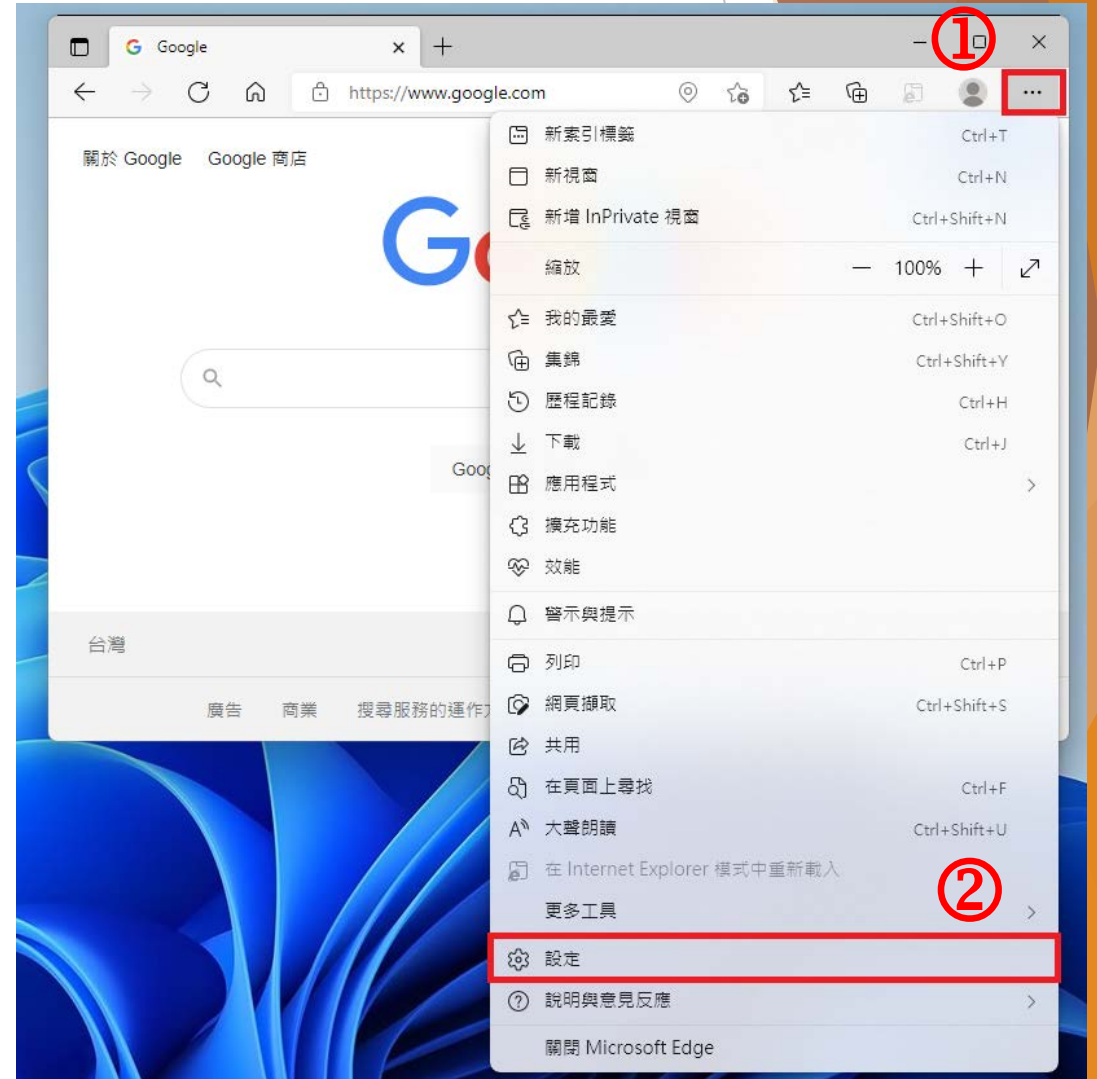

二代公文整合系統使用Edge 及Chrome瀏覽器教育訓練

高雄市政府行政暨國際處

概述

- ▶ 微軟宣布將於2022年6月15日停止支援IE 11桌面版應用程式，屆時部分版本Windows 10不再支援IE 11應用程式，如使用者嘗試開啟IE 11應用程式，將重新導向至Microsoft Edge瀏覽器。
- ▶ 微軟Windows 11作業系統無IE瀏覽器，預設瀏覽器為Microsoft Edge。
- ▶ 目前本府二代公文整合系統之公文製作、自然人憑證簽章元件僅支援IE瀏覽器。
- ▶ Windows 10作業系統建議仍持續使用IE瀏覽器，同時要求僅可於限定使用公文系統範圍內使用IE，不得以IE連結其他網站，以避免不必要資安風險。

因應措施

- ▶ Edge瀏覽器切換到IE模式使用公文系統。
- ▶ Chrome瀏覽器安裝IE Tab套件使用公文系統。

Edge瀏覽器切換到IE模式使用公文系統

Edge 瀏覽器切換到IE模式使用公文系統

▶ Step1 打開Edge瀏覽器

▶ Step2 在瀏覽器上方右邊找到「...」圖示，開啟「設定」功能

Edge 瀏覽器切換到IE模式使用公文系統

- ▶ Step3 點選左側「預設瀏覽器」選項，然後在右側彈出頁面中「允許在Internet Explorer模式中重新載入網站」下拉選擇「允許」

- ▶ Step4 隨後點擊「重新啟動」

Edge 瀏覽器切換到IE模式使用公文系統

► Step5 方法一、點擊「新增」，新增公文系統網址

預設瀏覽器

Microsoft Edge 是您的預設瀏覽器

Internet Explorer 相容性

在 Microsoft Edge 中以 Internet Explorer 模式瀏覽

僅限不相容的網站