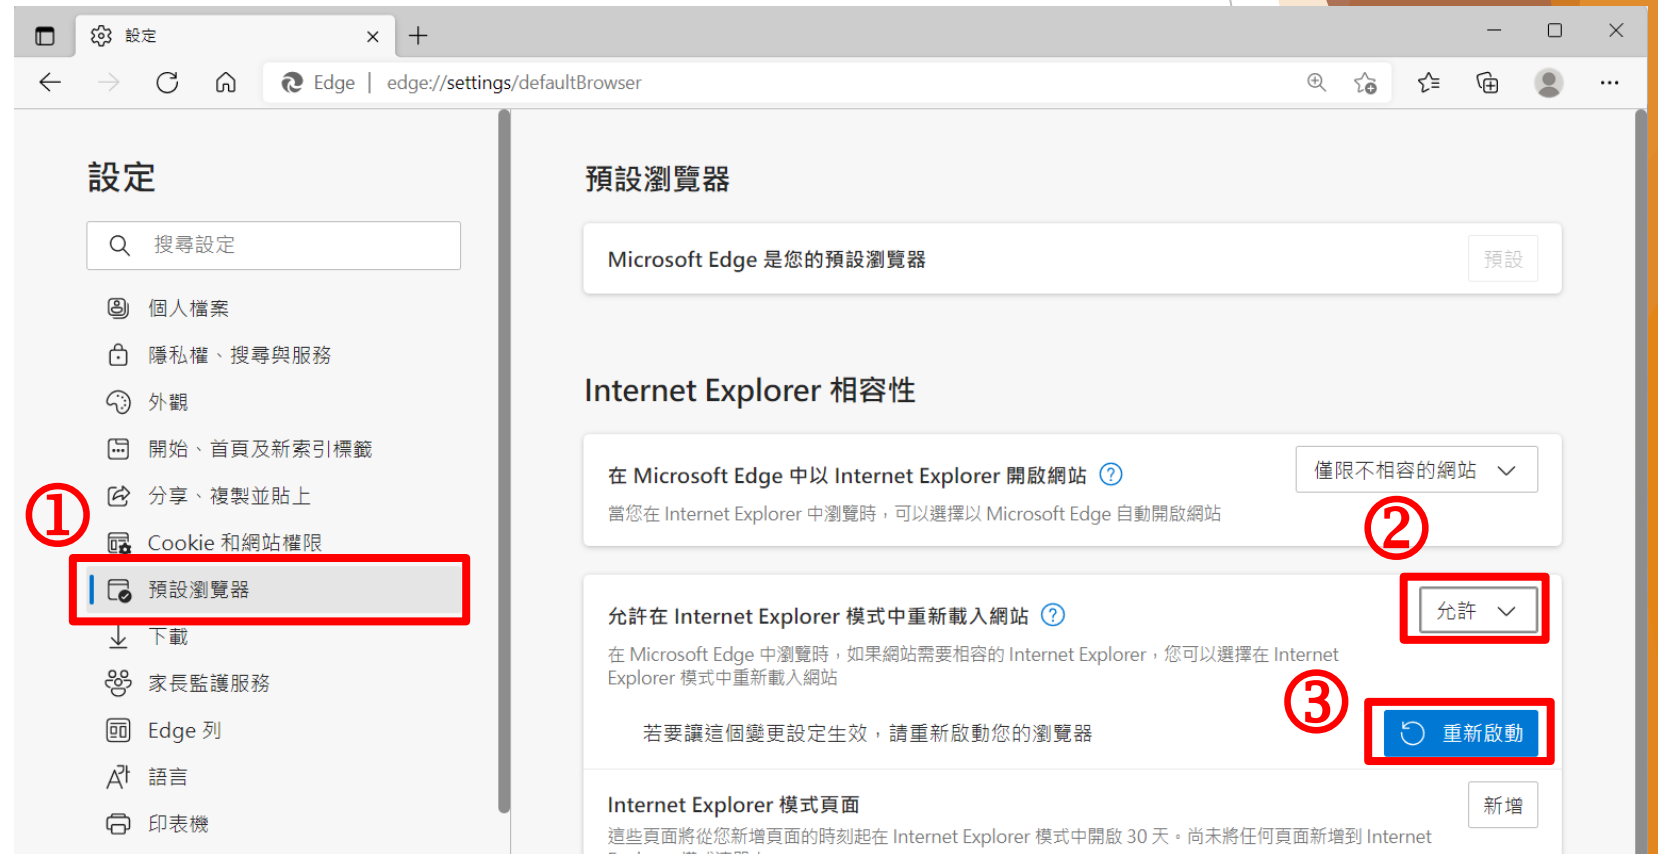

二代公文整合系統使用Edge 及Chrome瀏覽器教育訓練

高雄市政府行政暨國際處

概述

- ▶ 微軟宣布將於2022年6月15日停止支援IE 11桌面版應用程式，屆時部分版本Windows 10不再支援IE 11應用程式，如使用者嘗試開啟IE 11應用程式，將重新導向至Microsoft Edge瀏覽器。
- ▶ 微軟Windows 11作業系統無IE瀏覽器，預設瀏覽器為Microsoft Edge。
- ▶ 目前本府二代公文整合系統之公文製作、自然人憑證簽章元件僅支援IE瀏覽器。
- ▶ Windows 10作業系統建議仍持續使用IE瀏覽器，同時要求僅可於限定使用公文系統範圍內使用IE，不得以IE連結其他網站，以避免不必要資安風險。

因應措施

- ▶ Edge瀏覽器切換到IE模式使用公文系統。
- ▶ Chrome瀏覽器安裝IE Tab套件使用公文系統。

Edge瀏覽器切換到IE模式使用公文系統

Edge 瀏覽器切換到IE模式使用公文系統

▶ Step1 打開Edge瀏覽器

▶ Step2 在瀏覽器上方右邊找到「...」圖示，開啟「設定」功能

Edge 瀏覽器切換到IE模式使用公文系統

- ▶ Step3 點選左側「預設瀏覽器」選項，然後在右側彈出頁面中「允許在Internet Explorer模式中重新載入網站」下拉選擇「允許」

- ▶ Step4 隨後點擊「重新啟動」

Edge 瀏覽器切換到IE模式使用公文系統

► Step5 方法一、點擊「新增」，新增公文系統網址

預設瀏覽器

Microsoft Edge 是您的預設瀏覽器

Internet Explorer 相容性

在 Microsoft Edge 中以 Internet Explorer 模式瀏覽

僅限不相容的網站